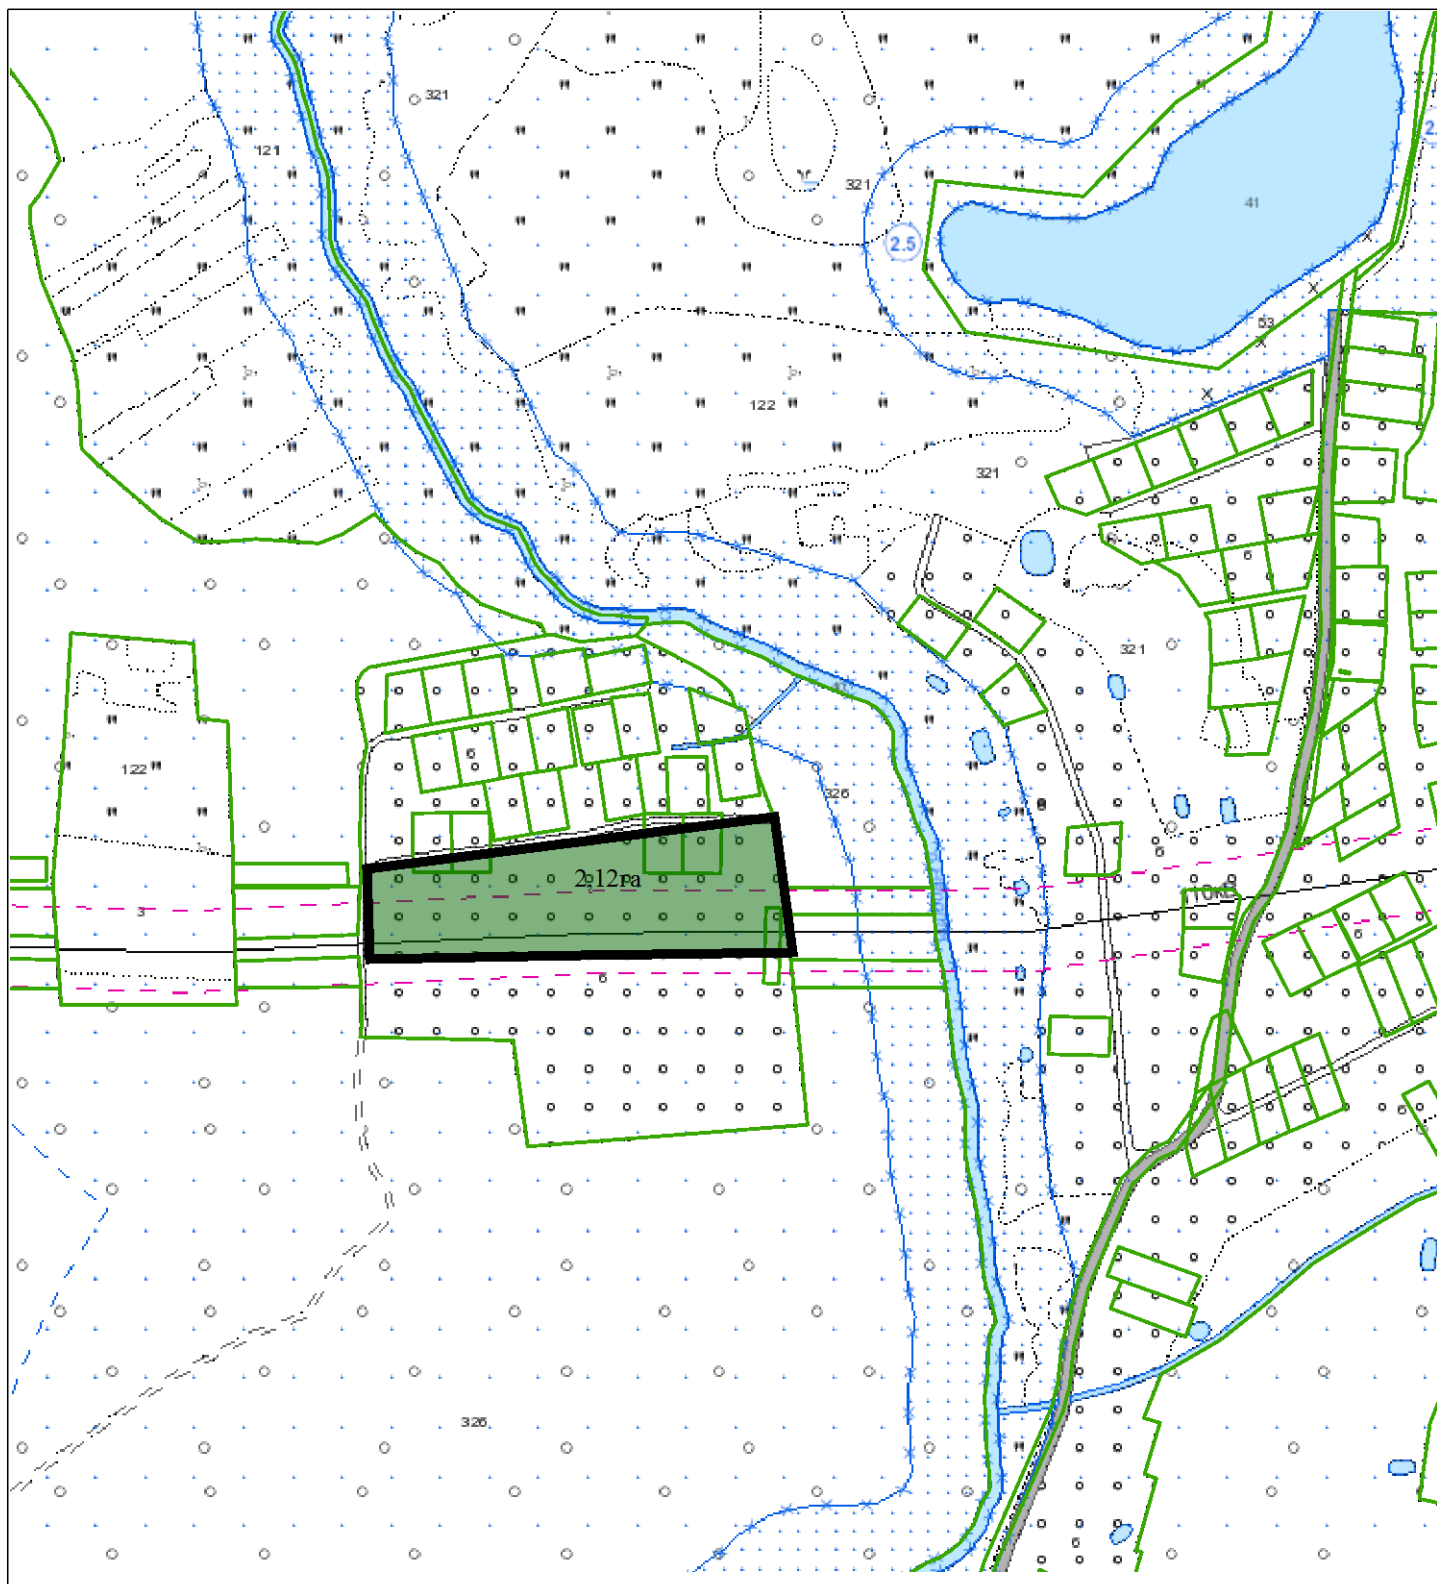

ВЫКОПИРОВКА
из земельно-кадастрового плана
Головчинского сельсовета Бельничского района

Выкопировка изготовлена с Геопортала ЗИС

Масштаб 1:5000